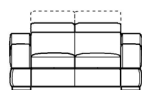

Productinformatie

'Ervaar het zitcomfort in de showroom'

- Van S tot XXL formaat
- Zalig zitcomfort
- Verkrijgbaar in stof of leder

Elementen

dimensions

L 117
H81 P105 HS44 PS57

L 119
H81 P105 HS44 PS57

L 169
H81 P105 HS44 PS57