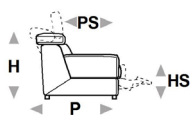

Productinformatie

'Ervaar het zitcomfort in de showroom'

- Van S tot XXL formaat
- Zalig zitcomfort
- Verkrijgbaar in stof of leder

Elementen

dimensions

L 117
H81 P105 HS44 PS57

L 119
H81 P105 HS44 PS57

L 169
H81 P105 HS44 PS57